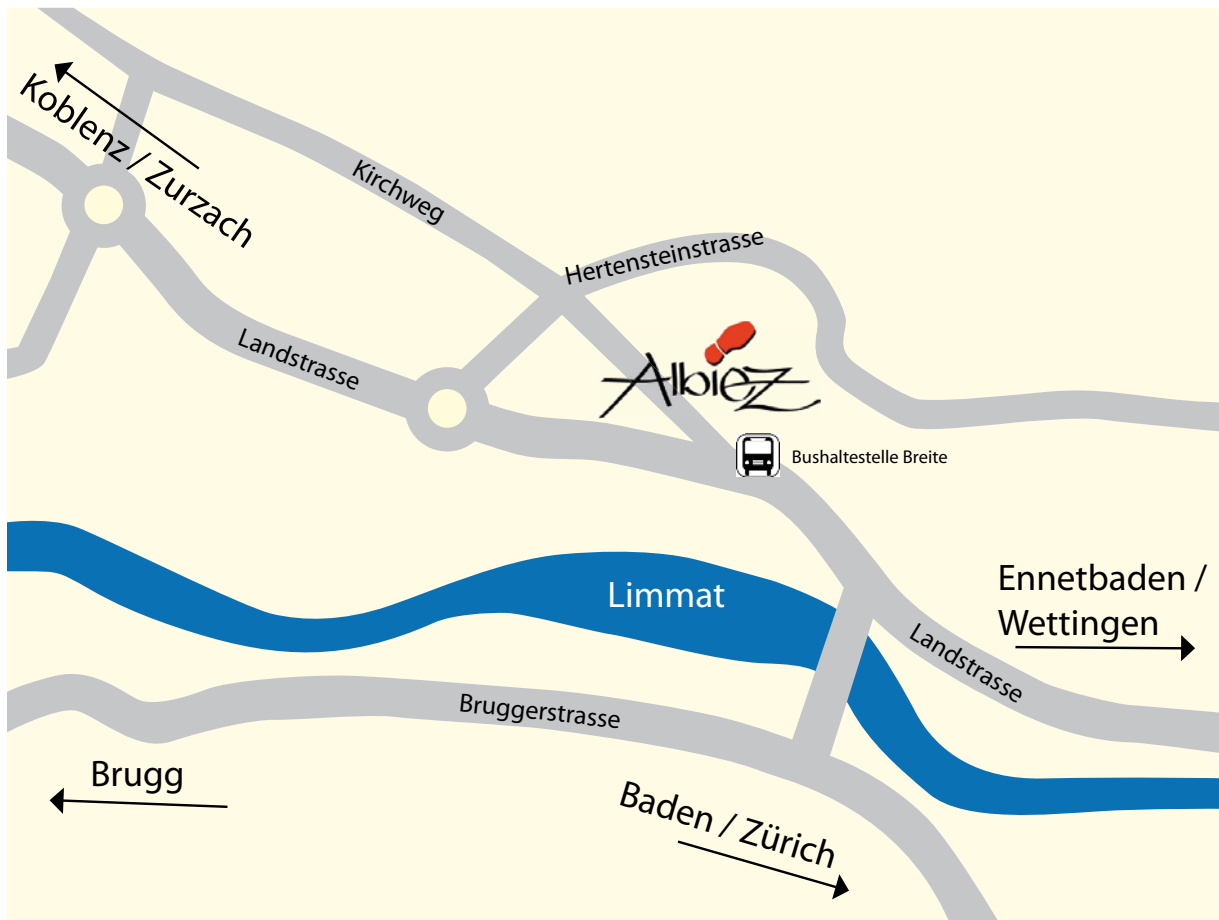

Schuhhaus AG

Orthopädie | Schuhmacherei

Kirchweg 1
5415 Nussbaumen
056 282 13 40
056 282 25 77
info@albiez-schuehe.ch